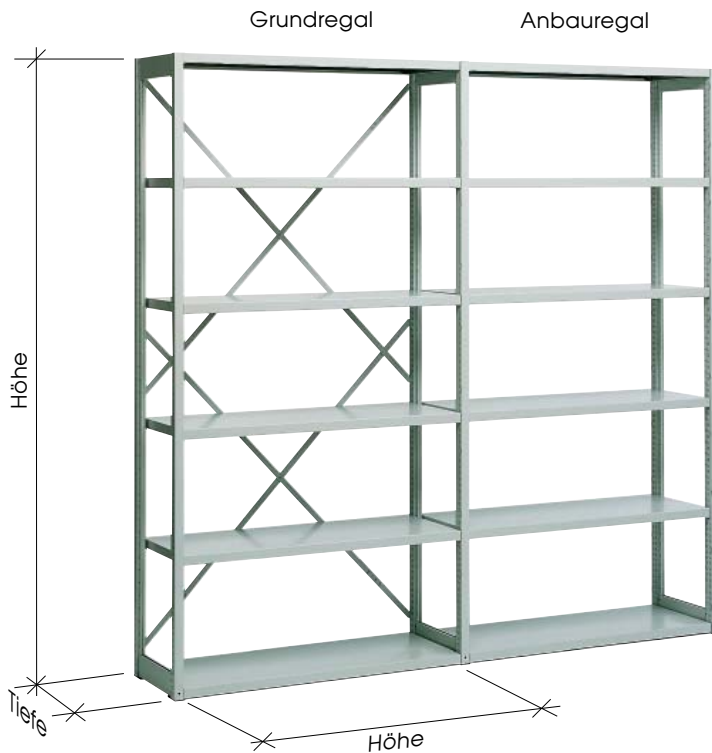

Fachbodenregale FOREG® 2000

Abmessungen

Höhen:

1632, 1832, 1952, 2032, 2112, 2232, 2312, 2592
und 2952 mm
(plus 3 mm Fußplatte aus Kunststoff)

Tiefen:

250, 300, 350, 400, 450, 500, 600, 700
und 800 mm

Feldbreiten:

900, 1000, 1100 und 1200 mm

Rahmenprofil:

Spezial-Stahlprofile

Fachboden:

Fachbodenhöhe 32 mm,
Längsseiten dreifach abgekantet,
Höhenverstellung 20:20 mm

Belastungsangaben

Feldlasten:

Je nach Rahmentype bis 2000 kg

Fachlasten:

Fachboden Feldbreite 900 mm: bis 130 kg
Fachboden Feldbreite 1000 mm: bis 120 kg
Fachboden Feldbreite 1100 mm: bis 110 kg
Fachboden Feldbreite 1200 mm: bis 100 kg

Qualitätssicherung:

Produktion gemäß