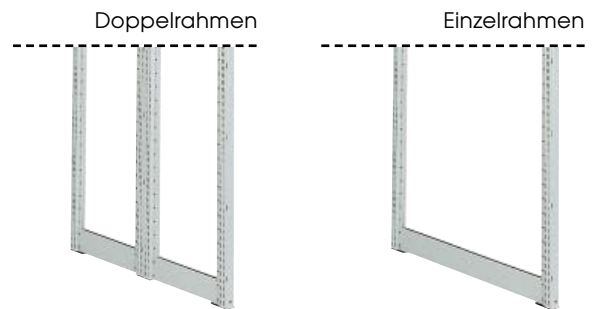

Fachbodenregale FOREG® 2000

Abmessungen

Höhen:

1632, 1832, 1952, 2032, 2112, 2232, 2312, 2592
und 2952 mm
(plus 3 mm Fußplatte aus Kunststoff)

Tiefen:

250, 300, 350, 400, 450, 500, 600, 700
und 800 mm

Feldbreiten:

900, 1000, 1100 und 1200 mm

Rahmenprofil:

Spezial-Stahlprofile

Fachboden:

Fachbodenhöhe 32 mm,
Längsseiten dreifach abgekantet,
Höhenverstellung 20:20 mm

Belastungsangaben

Feldlasten:

Je nach Rahmentype bis 2000 kg

Fachlasten:

Fachboden Feldbreite 900 mm: bis 130 kg
Fachboden Feldbreite 1000 mm: bis 120 kg
Fachboden Feldbreite 1100 mm: bis 110 kg
Fachboden Feldbreite 1200 mm: bis 100 kg

Qualitätssicherung:

Produktion gemäß